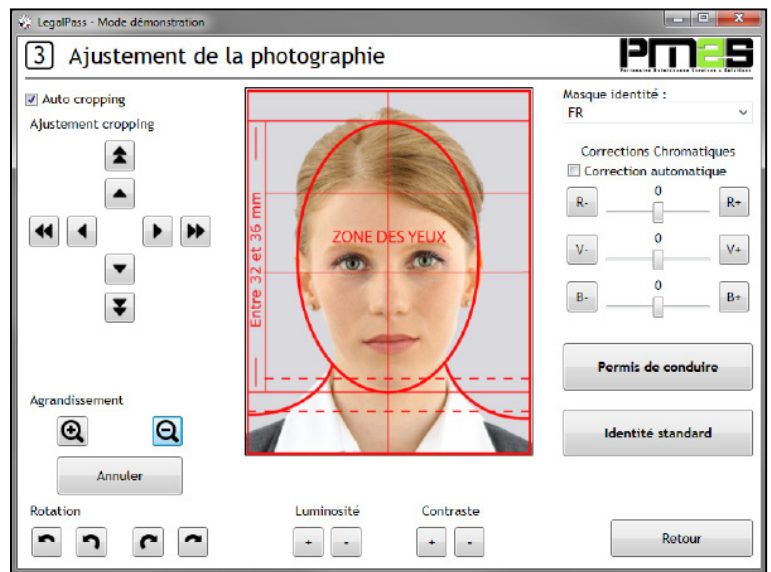

Appelez-nous au **01.30.68.67.92** ou contactez-nous
sur notre site **www.legalpass.fr**

Solution Photos Identité Legalpass

Choisissez les photos souhaitées

Ajustez-les et choisissez votre format

Gérez vos photos d'identité **internationales** grâce aux 12 standards internationaux préenregistrés.